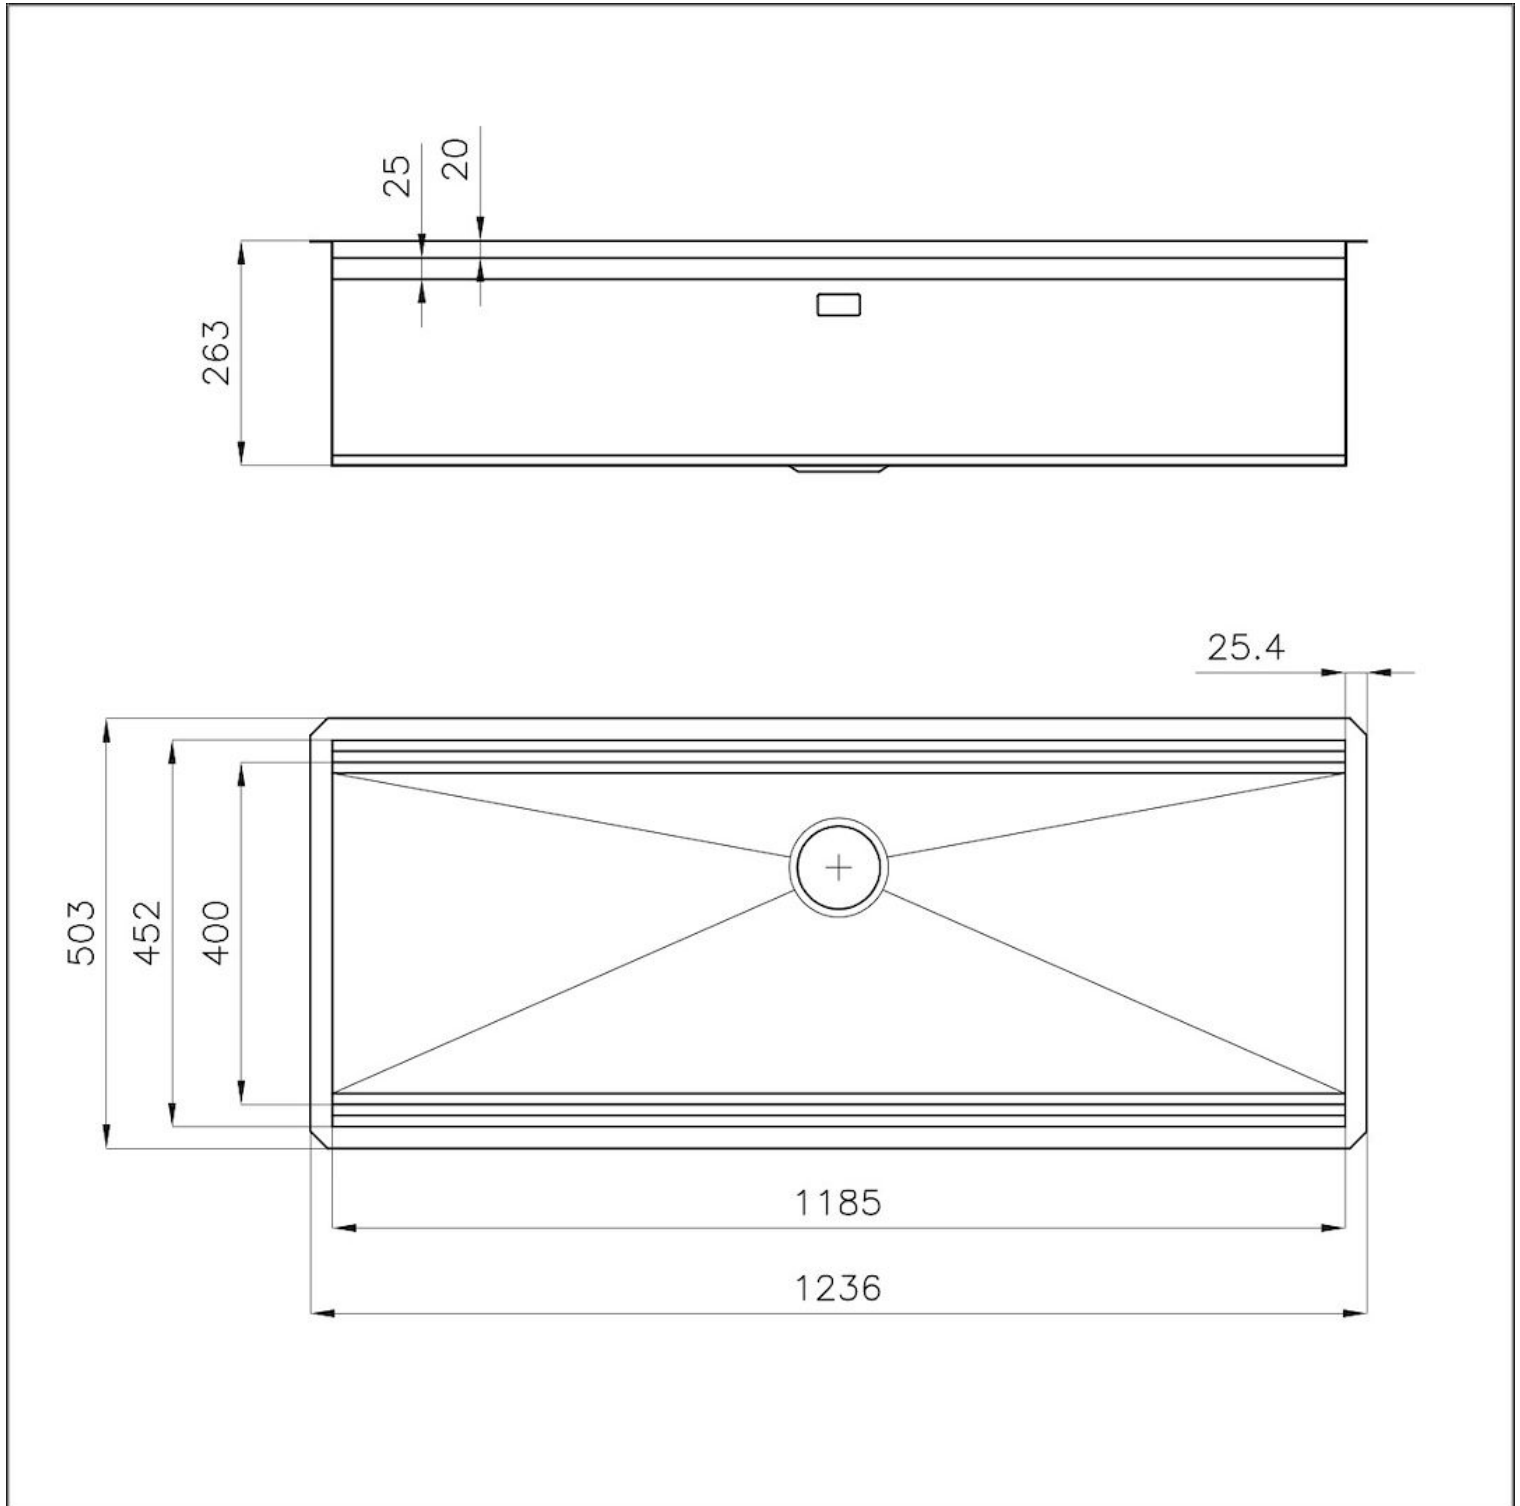

MITGELIEFERT

1 x Gitter Black 8100 600
1 x Schneidebrett aus Bambus
8200 002

TECHNISCHE DATEN