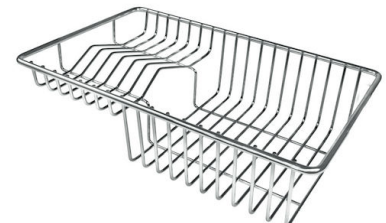

Tellerkorb aus Edelstahl
8100 303

* nur in Kombination mit dem Zubehör
8100 627 oder 8644 101