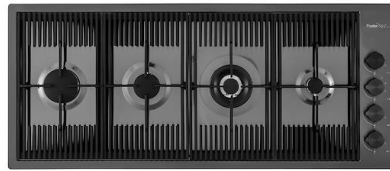

Kochfeld Milanello Gun Metal
7681 006